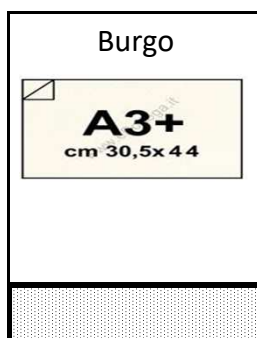

Experia Digi Natural	
Risma 500 fogli 100 grammi	12,10
Risma 250 fogli 150 grammi	9,00
Risma 250 fogli 250 grammi	15,20
Risma 125 fogli 300 grammi	9,00
Formato 32 x 45	

CARTA FOTOGRAFICA

Glossy